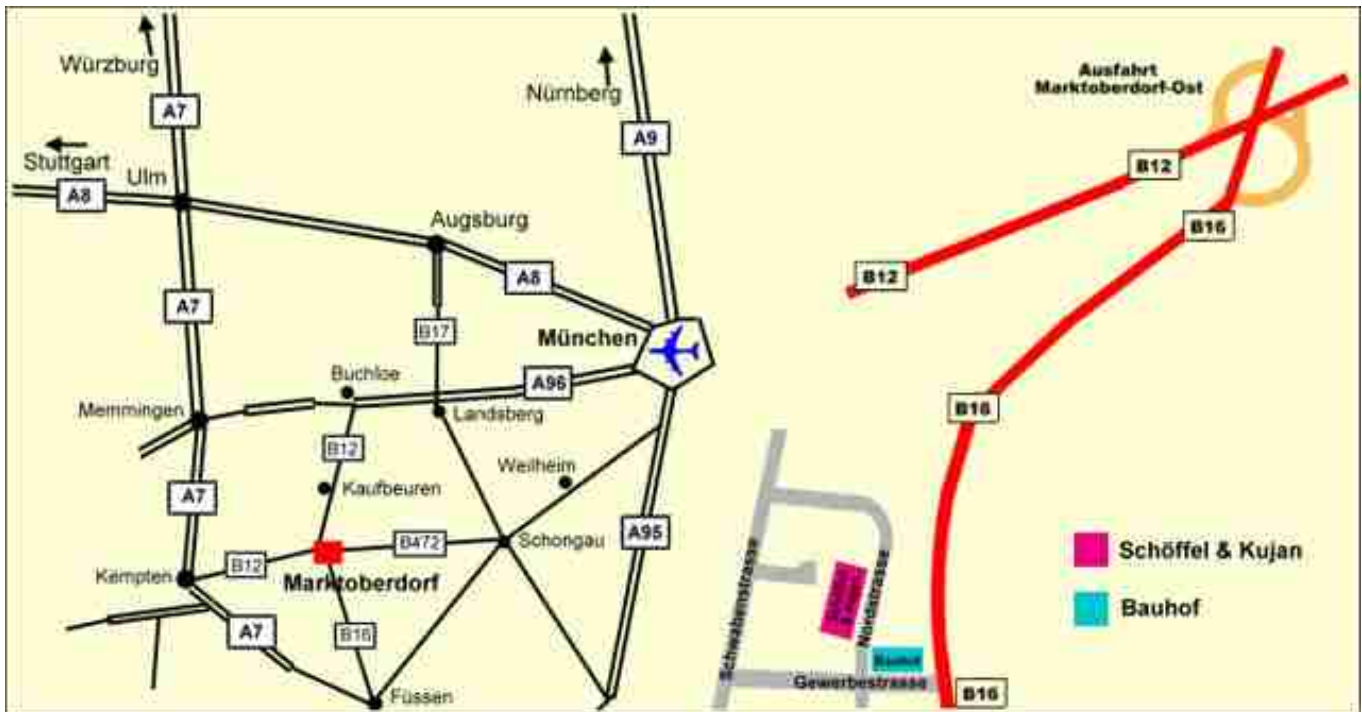

Anfahrtsplan / Road Map

Wegbeschreibung:

B12 Ausfahrt Marktobendorf-Ost (Kilometerstein 99) auf B16 Richtung Marktobendorf nach ca. 1,3km bei Kilometerstein 10.5 rechts (Gewerbestraße) nächstmögliche rechts (Nordstraße) - Zweites Haus links.

Description:

B12 exit Marktobendorf-Ost (milestone 99) on B16, direction Marktobendorf after approx. 1,3km at milestone 10.5 right side (Gewerbestraße) right side as soon as possible (Nordstraße) - second house on the left side.